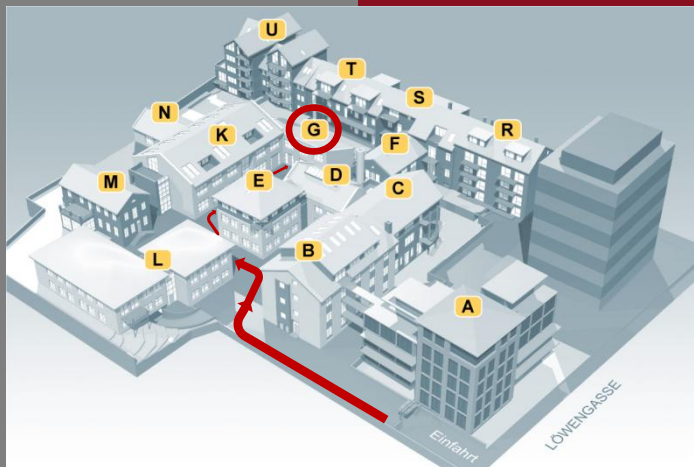

Thamerus Public Relations

Löwengasse 27

Löwenhof, Haus G

60385 Frankfurt am Main

Tel +49 69 380 982 10

Fax +49 69 380 982 22

kontakt@thamerus-pr.de

www.thamerus-pr.de